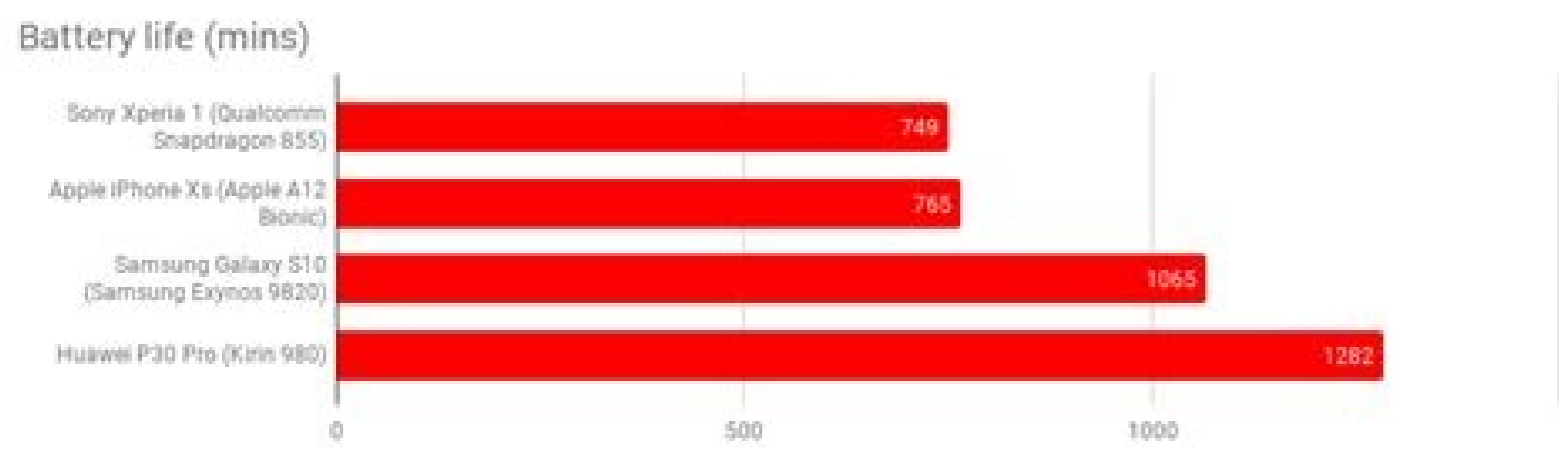

Sony xperia best battery life.